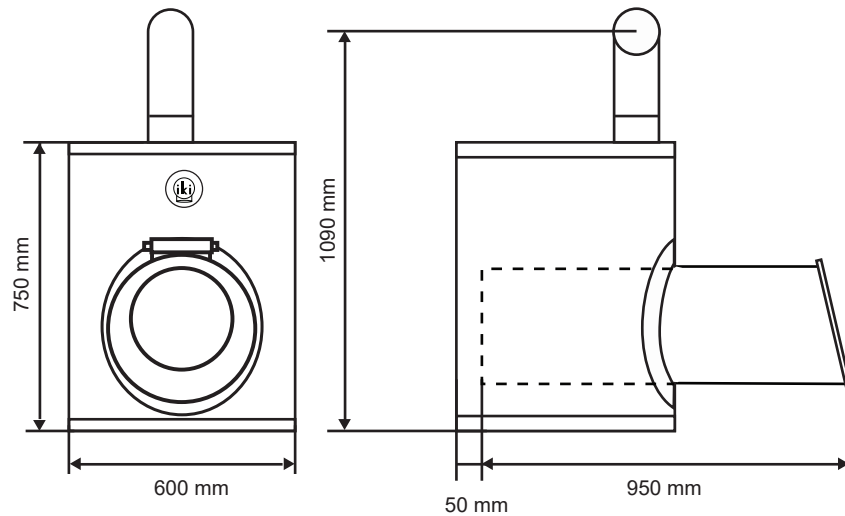

IKI SL

Seinän läpi lämmitettävä puukiuas

IKI SL Plus

Seinän läpi lämmitettävä puukiuas (Plus-malli)

Kiukaiden hormiliitoskorkeus on ilmoitettu lattiasta hormin keskelle, ilman kiuasalustaa (IKI rst-alustalla korkeus nousee n. 65 mm) tai muita korokkeita, kiukaan tulipesä asennettuna kivijaloilleen. Poistoputken ulkohalkaisija kaikissa malleissa on 115 mm.