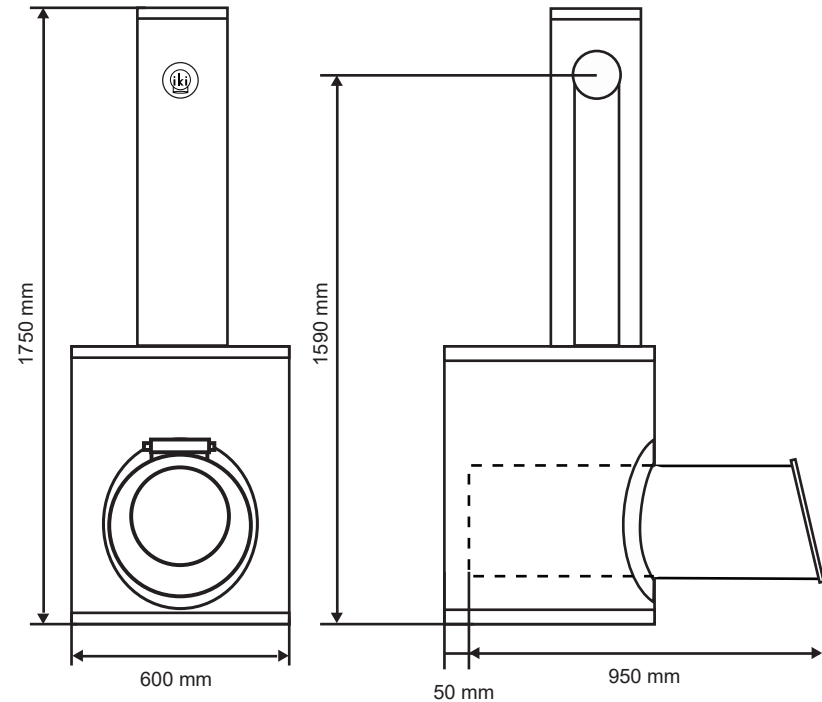

IKI SL

Seinän läpi lämmitettävä puukiuas

IKI SL Plus

Seinän läpi lämmitettävä puukiuas (Plus-malli)

Kiukaiden hormiliitoskorkeus on ilmoitettu lattiasta hormin keskelle, ilman kiuasalustaa (IKI rst-alustalla korkeus nousee n. 65 mm) tai muita korokkeita, kiukaan tulipesä asennettuna kivijaloilleen. Poistoputken ulkohalkaisija kaikissa malleissa on 115 mm.