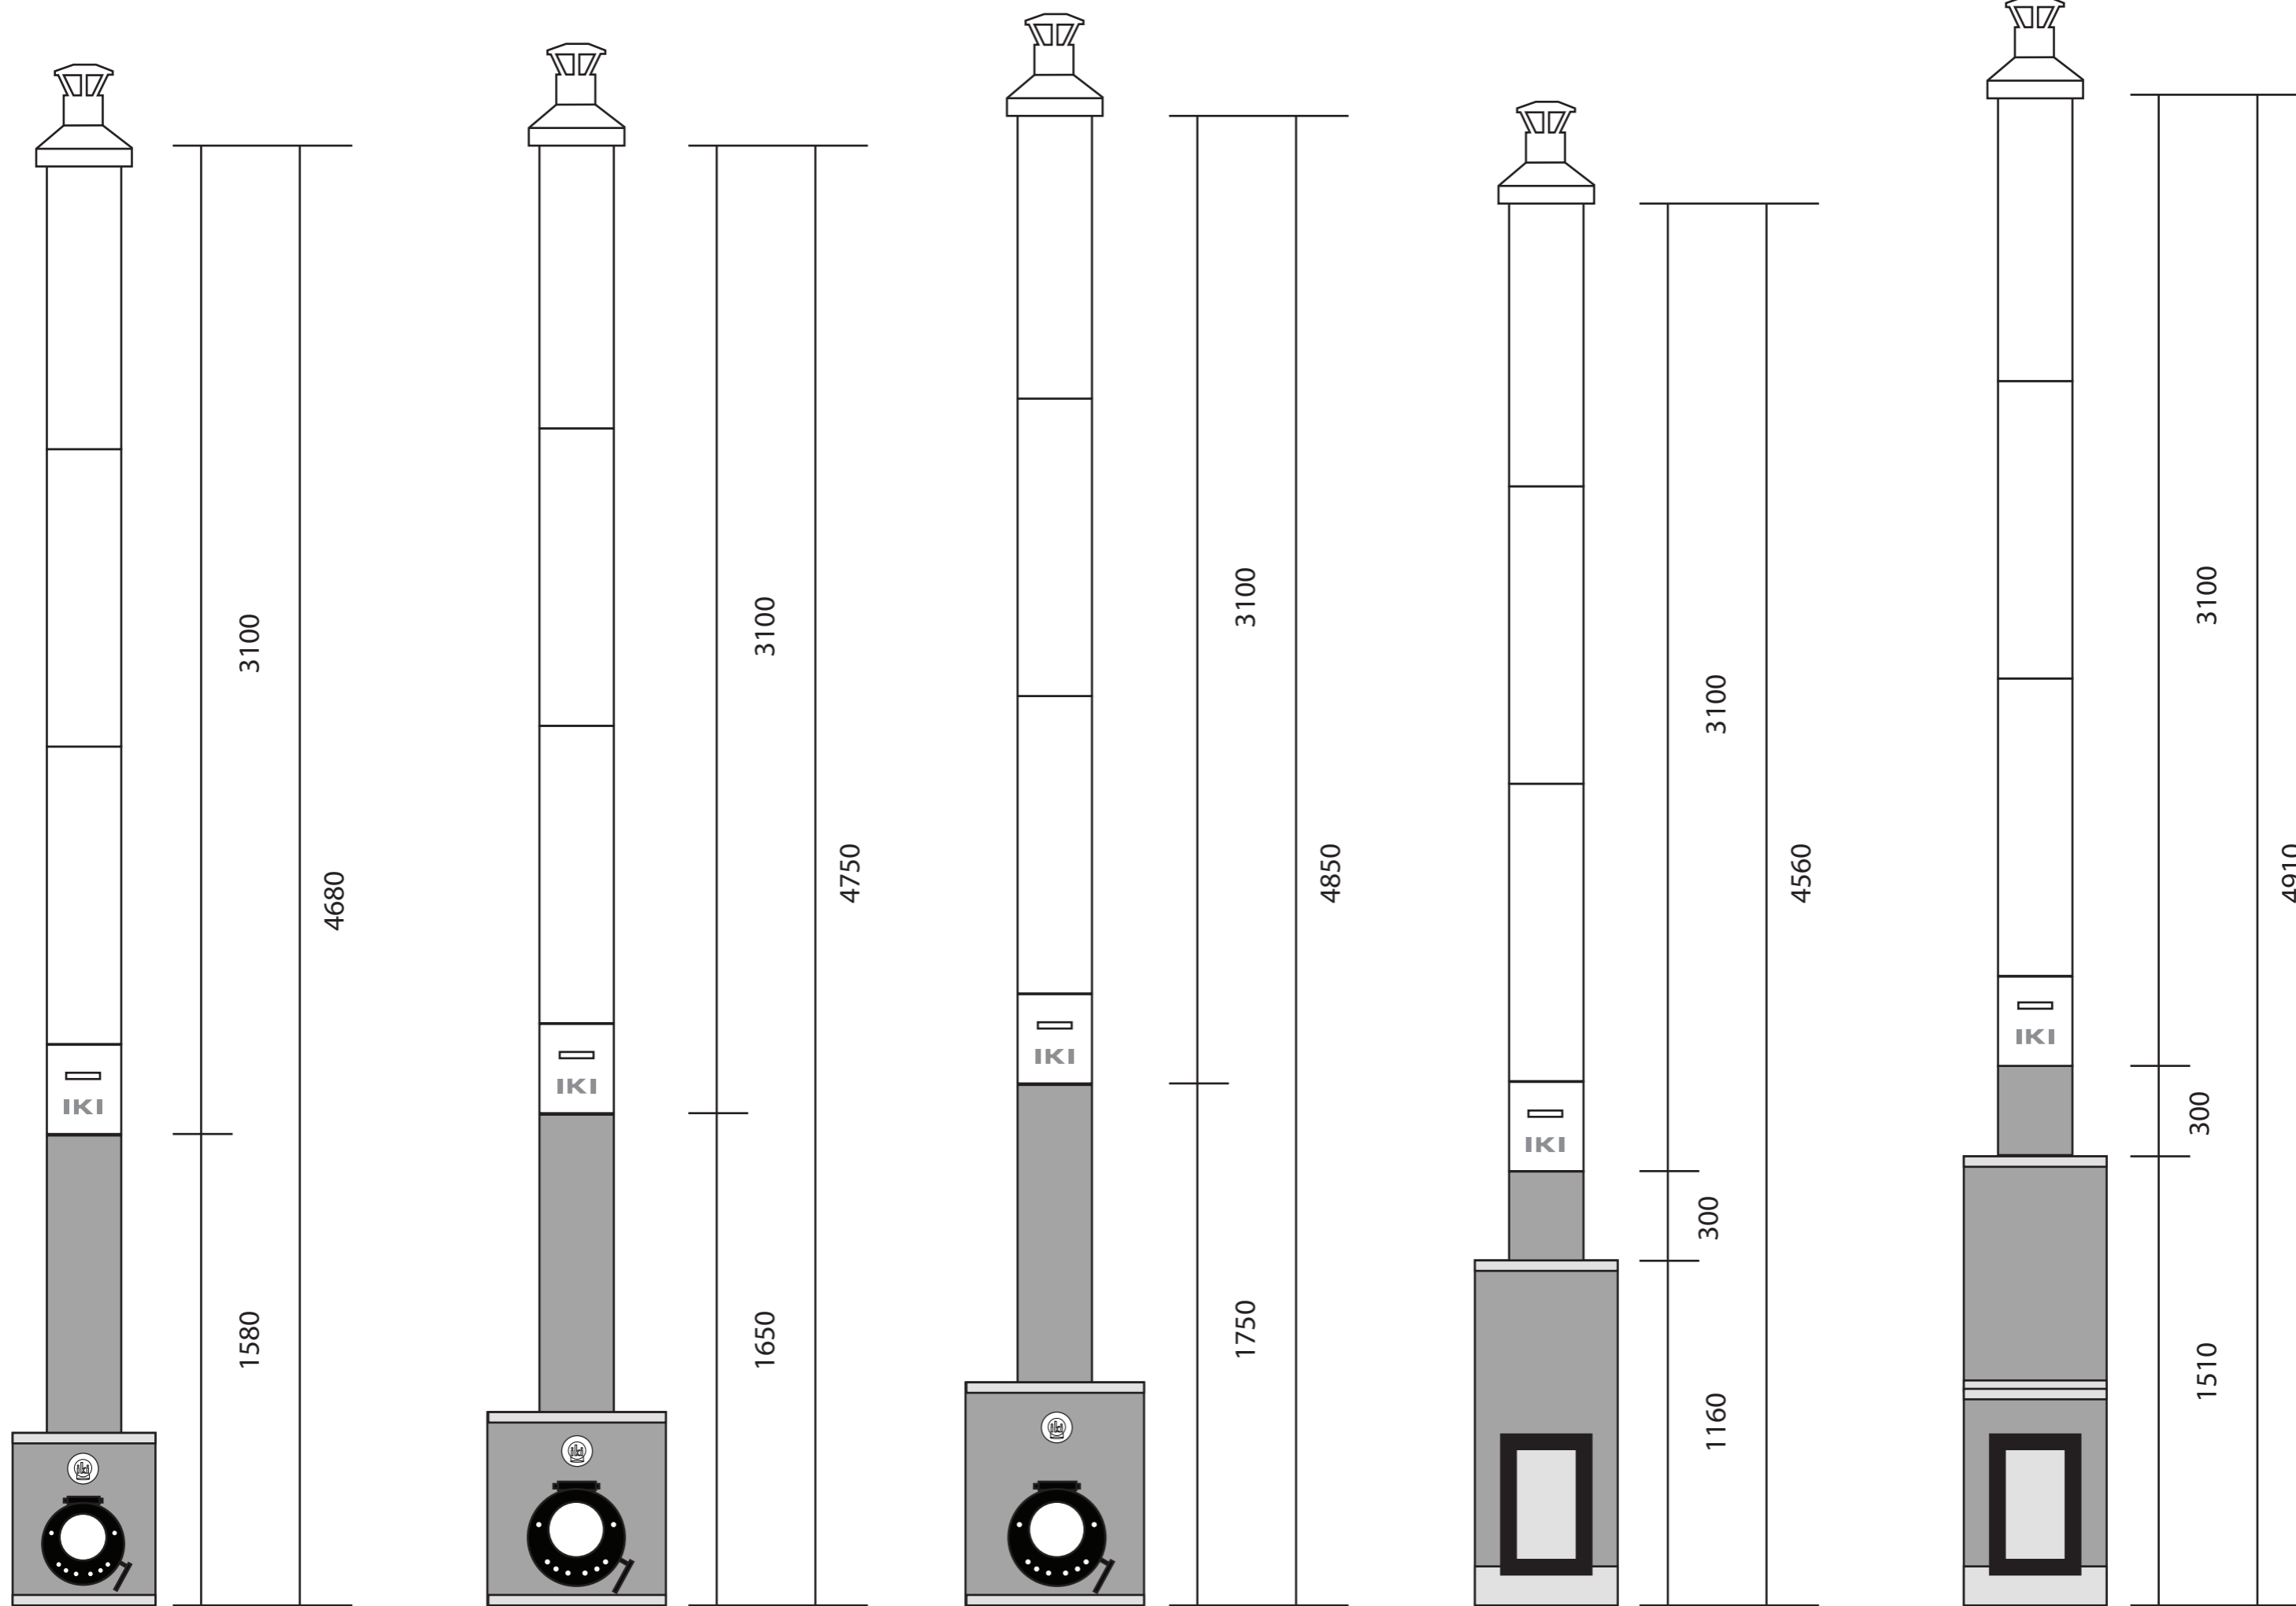

IKI T600 kiuaspiippu 3000 / Mitat IKI-puukiukaiden kanssa

HUOM! Jos käytät kiukaan alla korotusta, ota se huomioon kokonaiskorkeudessa. IKI:n RST-aluslevyä käytettäessä korkeus kasvaa n. 70 mm.

MINI-IKI PLUS

ORIGINAL IKI PLUS

MAXI-IKI PLUS

KIVI-IKI JR
(KIVI-IKI:en ja IKI T600 Kiuaspiipun toimitukseen sisältyy 300 mm soviteverkko)

KIVI-IKI