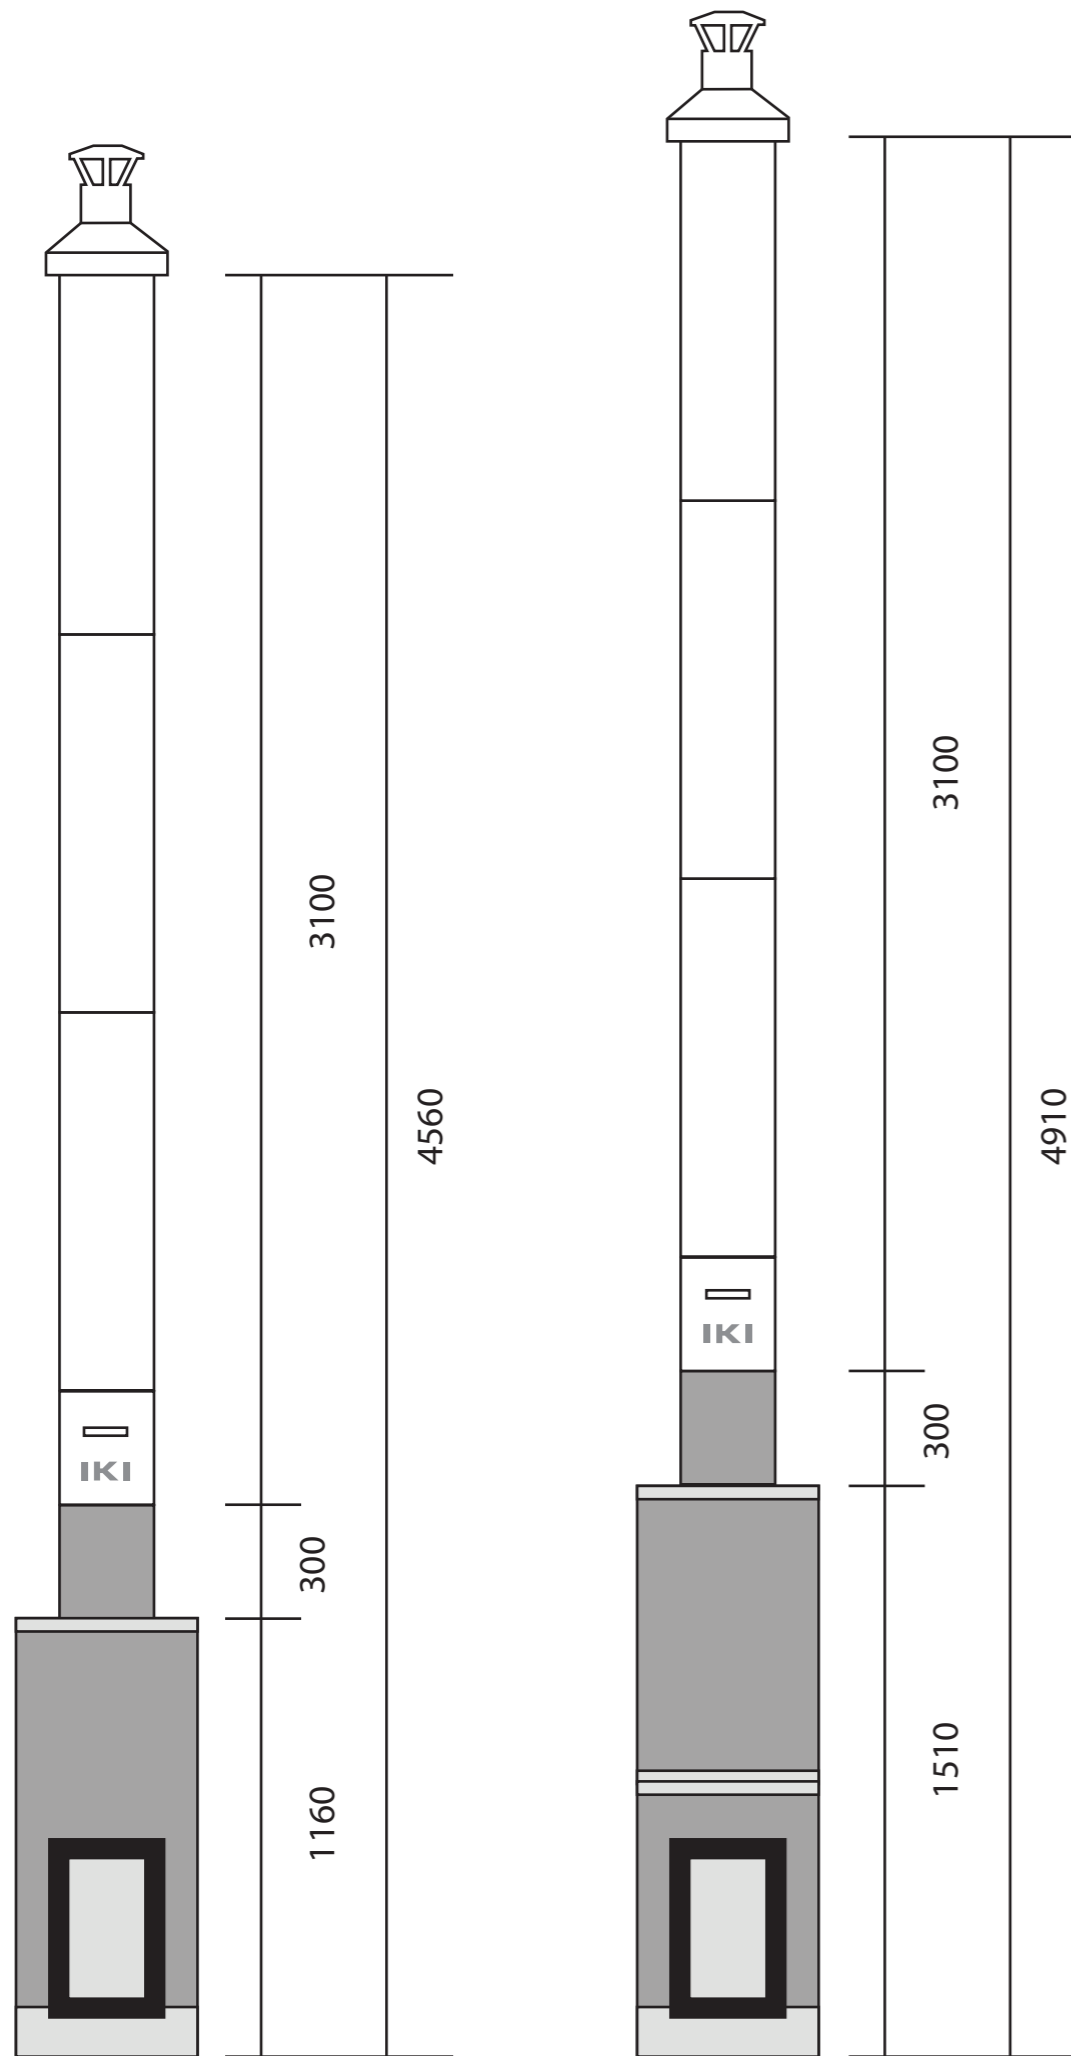

# IKI T600 kiuaspiippu 3000 / Mitat IKI-puukiukaiden kanssa

HUOM! Jos käytät kiukaan alla korotusta, ota se huomioon kokonaiskorkeudessa. IKI:n RST-aluslevyä käytettäessä korkeus kasvaa n. 70 mm.

MINI-IKI PLUS

ORIGINAL IKI PLUS

MAXI-IKI PLUS  
SL-IKI PLUS

LÖYLY-IKI JR  
(LÖYLY-IKI:en ja IKI T600 Kiuaspiipun toimitukseen sisältyy 300 mm soviteverkko)

LÖYLY-IKI

### IKI T600 kiuaspiippu 3000 / Mitat KIVI-IKI-puukiukaiden kanssa

HUOM! Jos käytät kiukaan alla korotusta, ota se huomioon kokonaiskorkeudessa. IKI:n RST-aluslevyä käytettäessä korkeus kasvaa n. 70 mm.