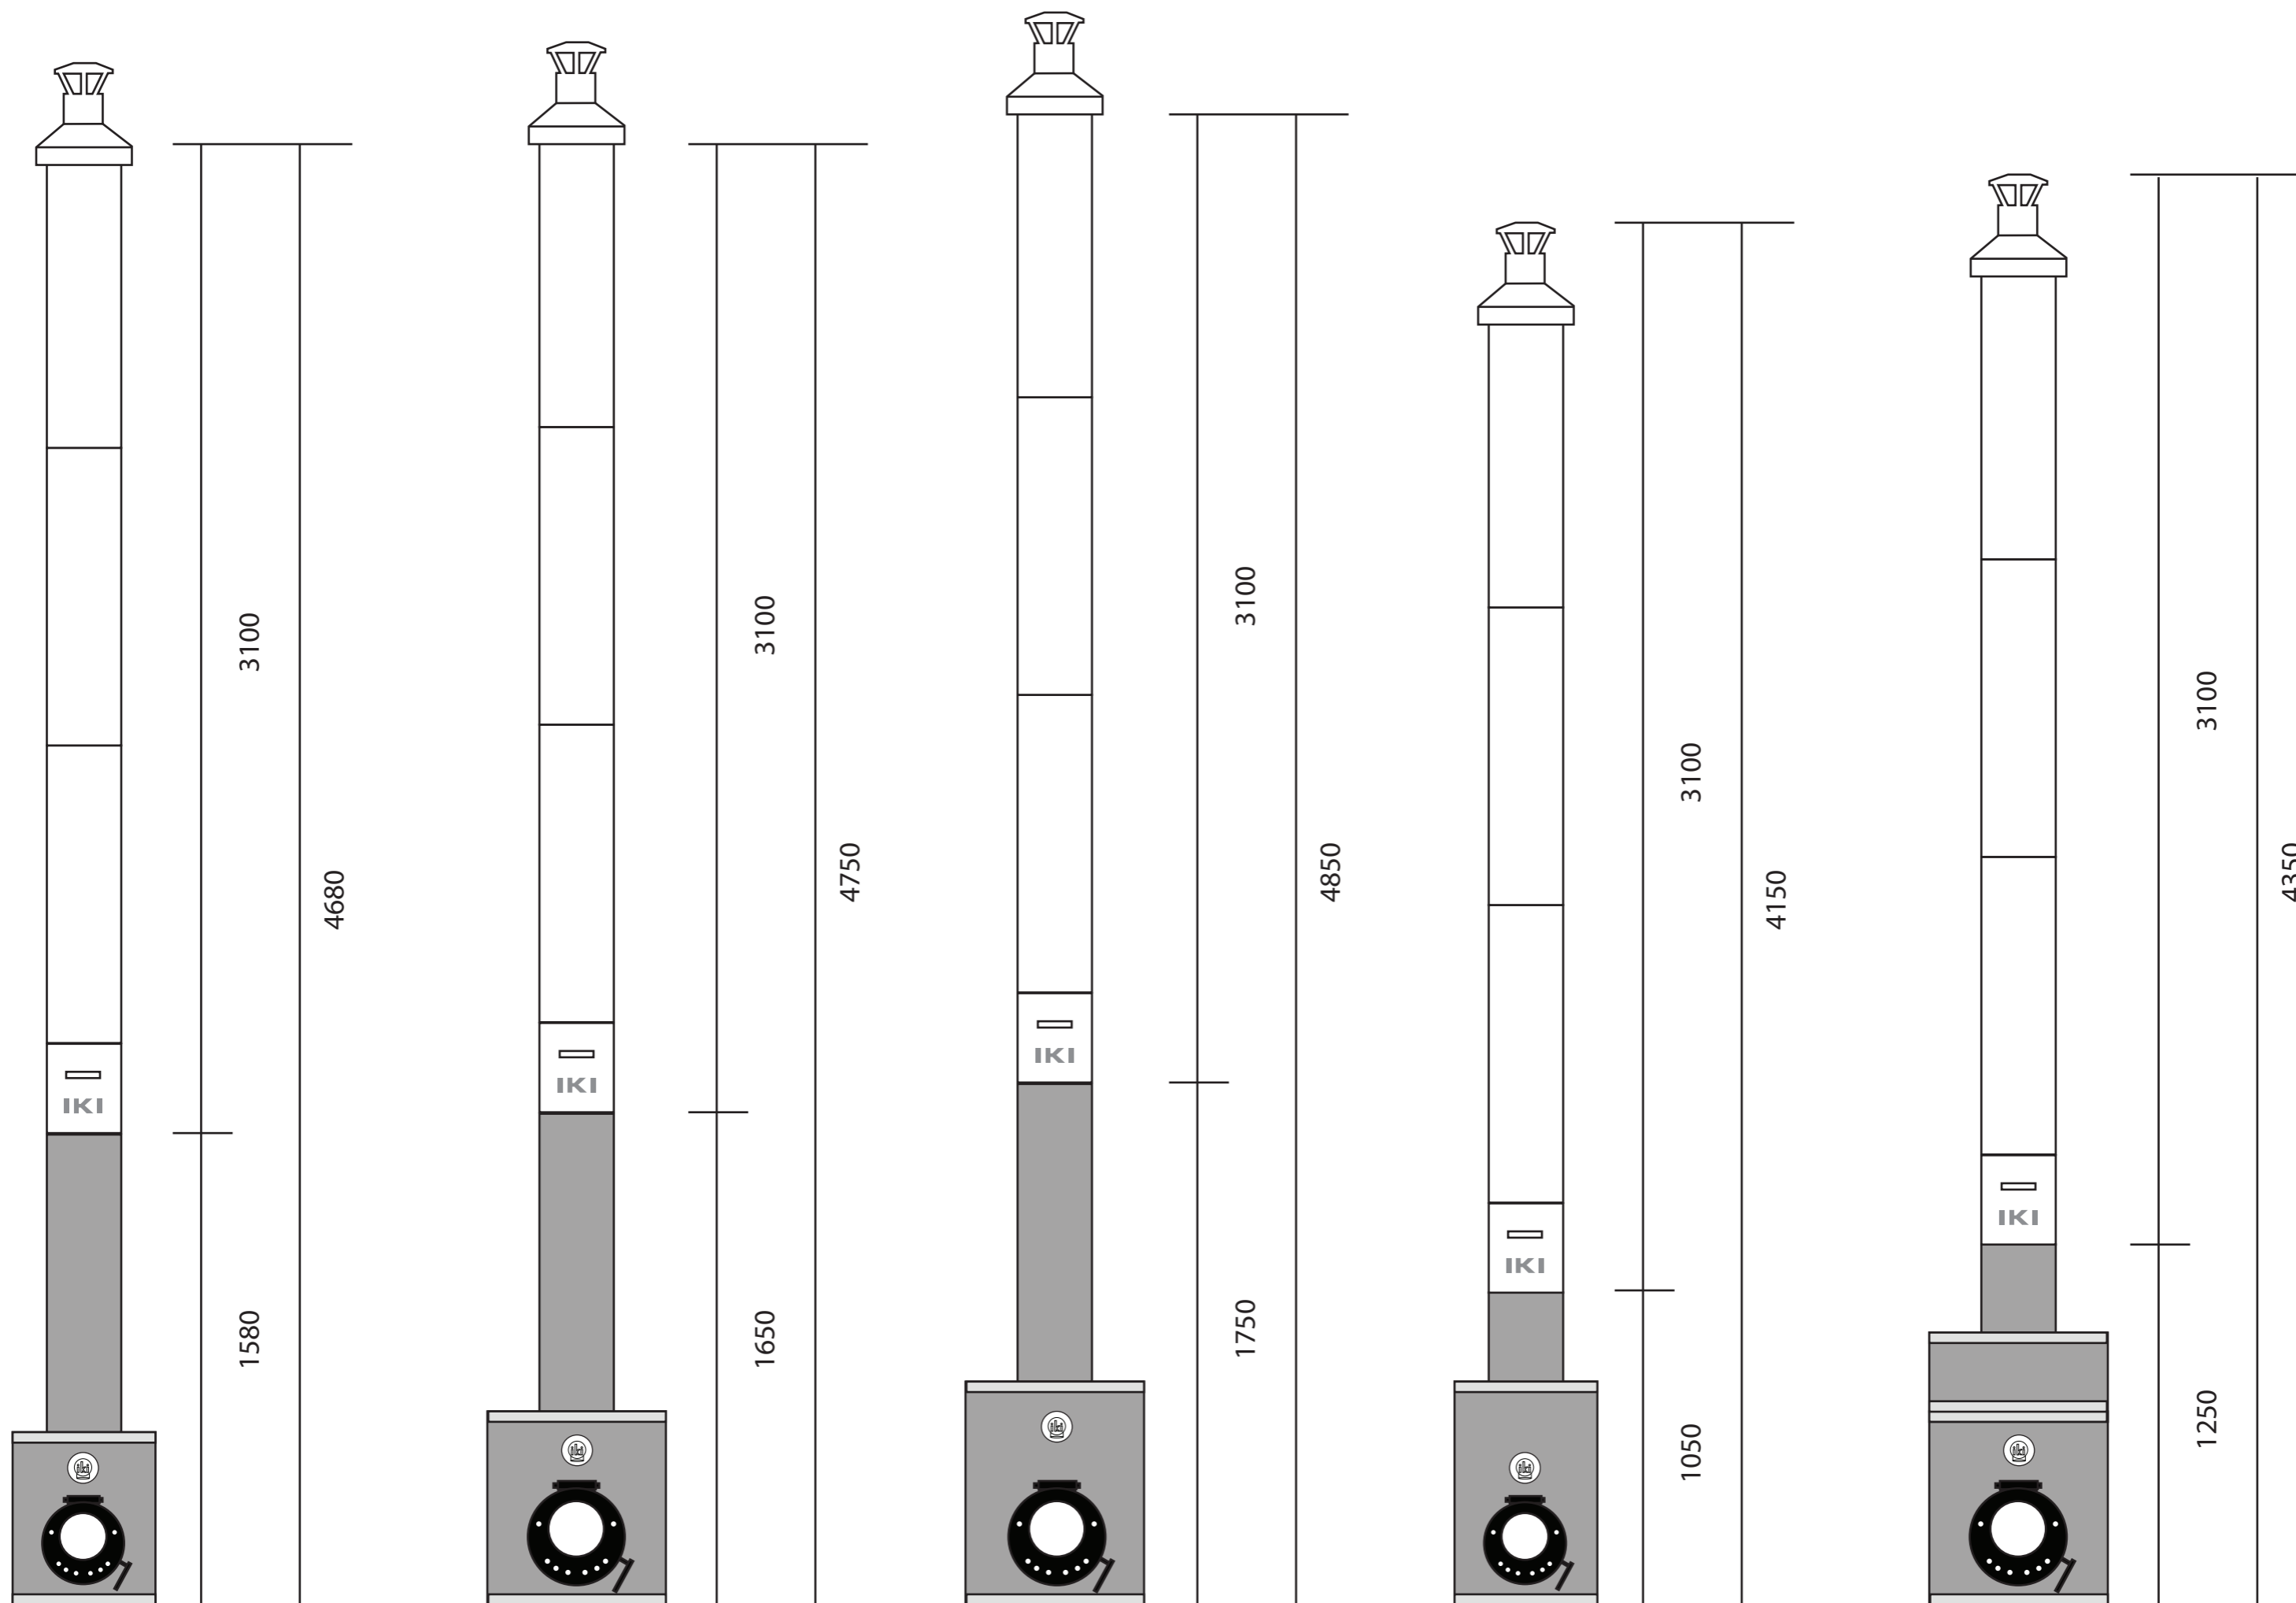

# IKI T600 kiuaspiippu 3000 / Mitat IKI-puukiukaiden kanssa

HUOM! Jos käytät kiukaan alla korotusta, ota se huomioon kokonaiskorkeudessa. IKI:n RST-aluslevyä käytettäessä korkeus kasvaa n. 70 mm.

MINI-IKI PLUS

ORIGINAL IKI PLUS

MAXI-IKI PLUS  
SL-IKI PLUS

LÖYLY-IKI JR  
(LÖYLY-IKI:en ja IKI T600 Kiuaspiipun toimitukseen sisältyy 300 mm soviteverkko)

LÖYLY-IKI

### IKI T600 kiuaspiippu 3000 / Mitat KIVI-IKI-puukiukaiden kanssa

HUOM! Jos käytät kiukaan alla korotusta, ota se huomioon kokonaiskorkeudessa. IKI:n RST-aluslevyä käytettäessä korkeus kasvaa n. 70 mm.

KIVI-IKI JR

(KIVI-IKI:en ja IKI T600 Kiuaspiipun toimitukseen sisältyy 300 mm soviteverkko)

KIVI-IKI